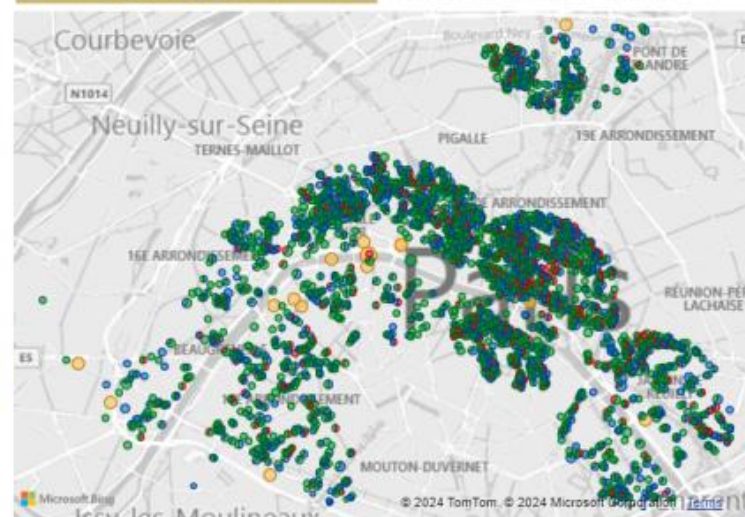

12 971

Nombre d'établissements correspondant à la recherche