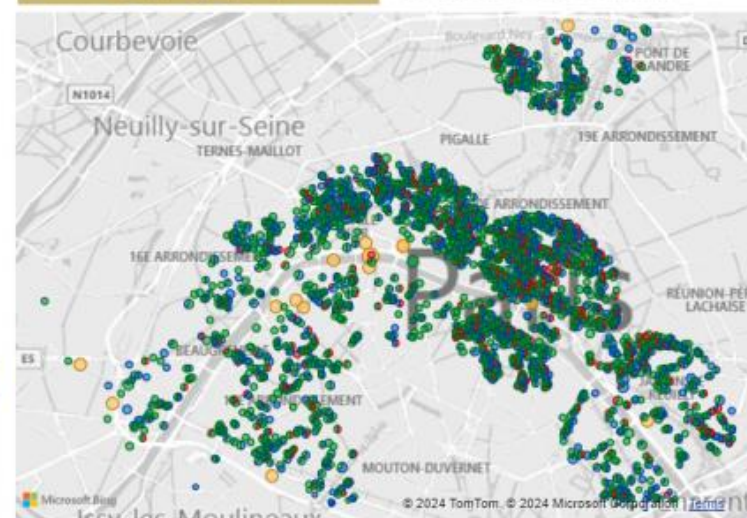

Quels types de restauration puis-je trouver à proximité des lieux olympiques à Paris ?

Quels sont les établissements les plus proches selon mes critères ?

[Voir plus d'établissements ici](#)

Quel jour risque-t-il d'y avoir plus de monde dans les rues de Paris ?

Regardons le nombre d'épreuves disputées par jour :

12 971

Nombre d'établissements correspondant à la recherche

Quelle distance minimale entre le lieu de l'épreuve et l'établissement ?

0 - 500m

500 - 1000m