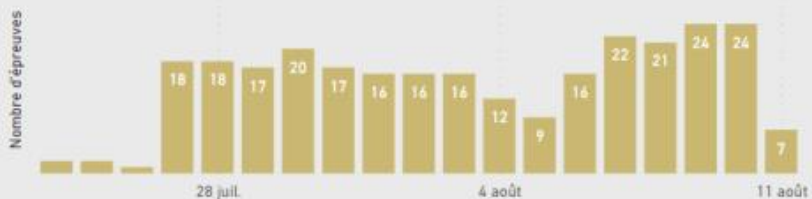

Regardons le nombre d'épreuves disputées par jour :

12 971

Nombre d'établissements correspondant à la recherche

Quelle distance minimale entre le lieu de l'épreuve et l'établissement ?

0 - 500m

500 - 1000m