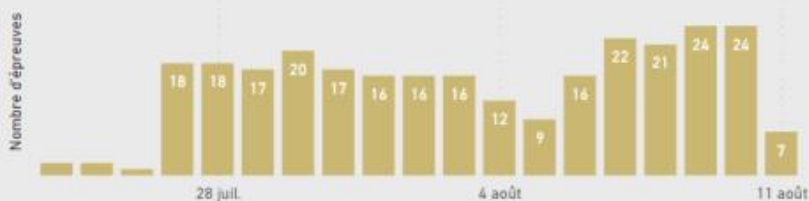

Regardons le nombre d'épreuves disputées par jour :

12 971

Nombre d'établissements correspondant à la recherche

Quelle distance minimale entre le lieu de l'épreuve et l'établissement ?

0 - 500m

500 - 1000m