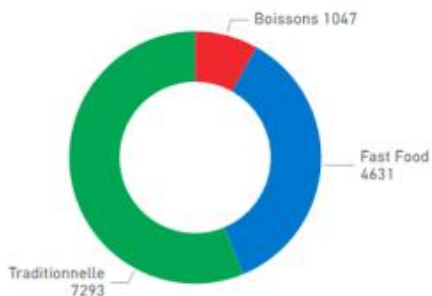

UNE EXPÉRIENCE CULINAIRE DES OLYMPIADES

Toulouse Dataviz
Hackaviz 2024

☒ Jeux Olympiques
☐ Jeux Paralympiques

Dans quelle ville je souhaite me rendre :

A quelle(s) épreuve(s) je souhaite assister :

Quel type de restauration je recherche ?
☒ Boissons
☒ Fast Food
☒ Traditionnelle

Quels types de restauration puis-je trouver à proximité des lieux olympiques à Paris ?