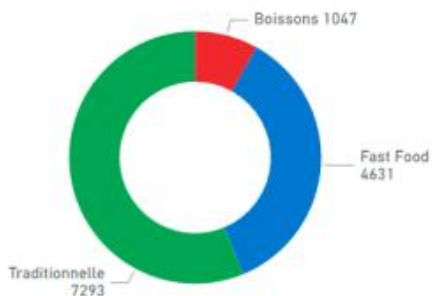

UNE EXPÉRIENCE CULINAIRE DES OLYMPIADES

Toulouse Dataviz
Hackaviz 2024

☒ Jeux Olympiques   Dans quelle ville je souhaite me rendre :

☐ Jeux Paralympiques   A quelle(s) épreuve(s) je souhaite assister :

Quel type de restauration je recherche ?
☒ Boissons   ☒ Fast Food   ☒ Traditionnelle

Quels types de restauration puis-je trouver à proximité des lieux olympiques à Paris ?