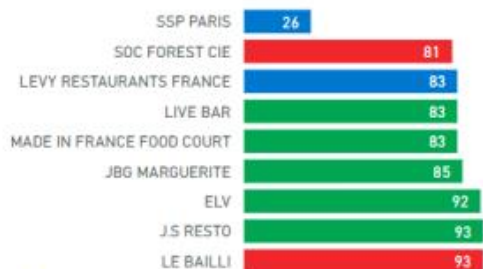

Quels sont les établissements les plus proches selon mes critères ?

[Voir plus d'établissements ici](#)

Quel jour risque-t-il d'y avoir plus de monde dans les rues de Paris ?

Regardons le nombre d'épreuves disputées par jour :