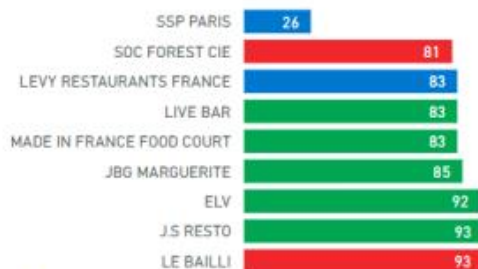

Quels sont les établissements les plus proches selon mes critères ?

[Voir plus d'établissements ici](#)

Quel jour risque-t-il d'y avoir plus de monde dans les rues de Paris ?

Regardons le nombre d'épreuves disputées par jour :